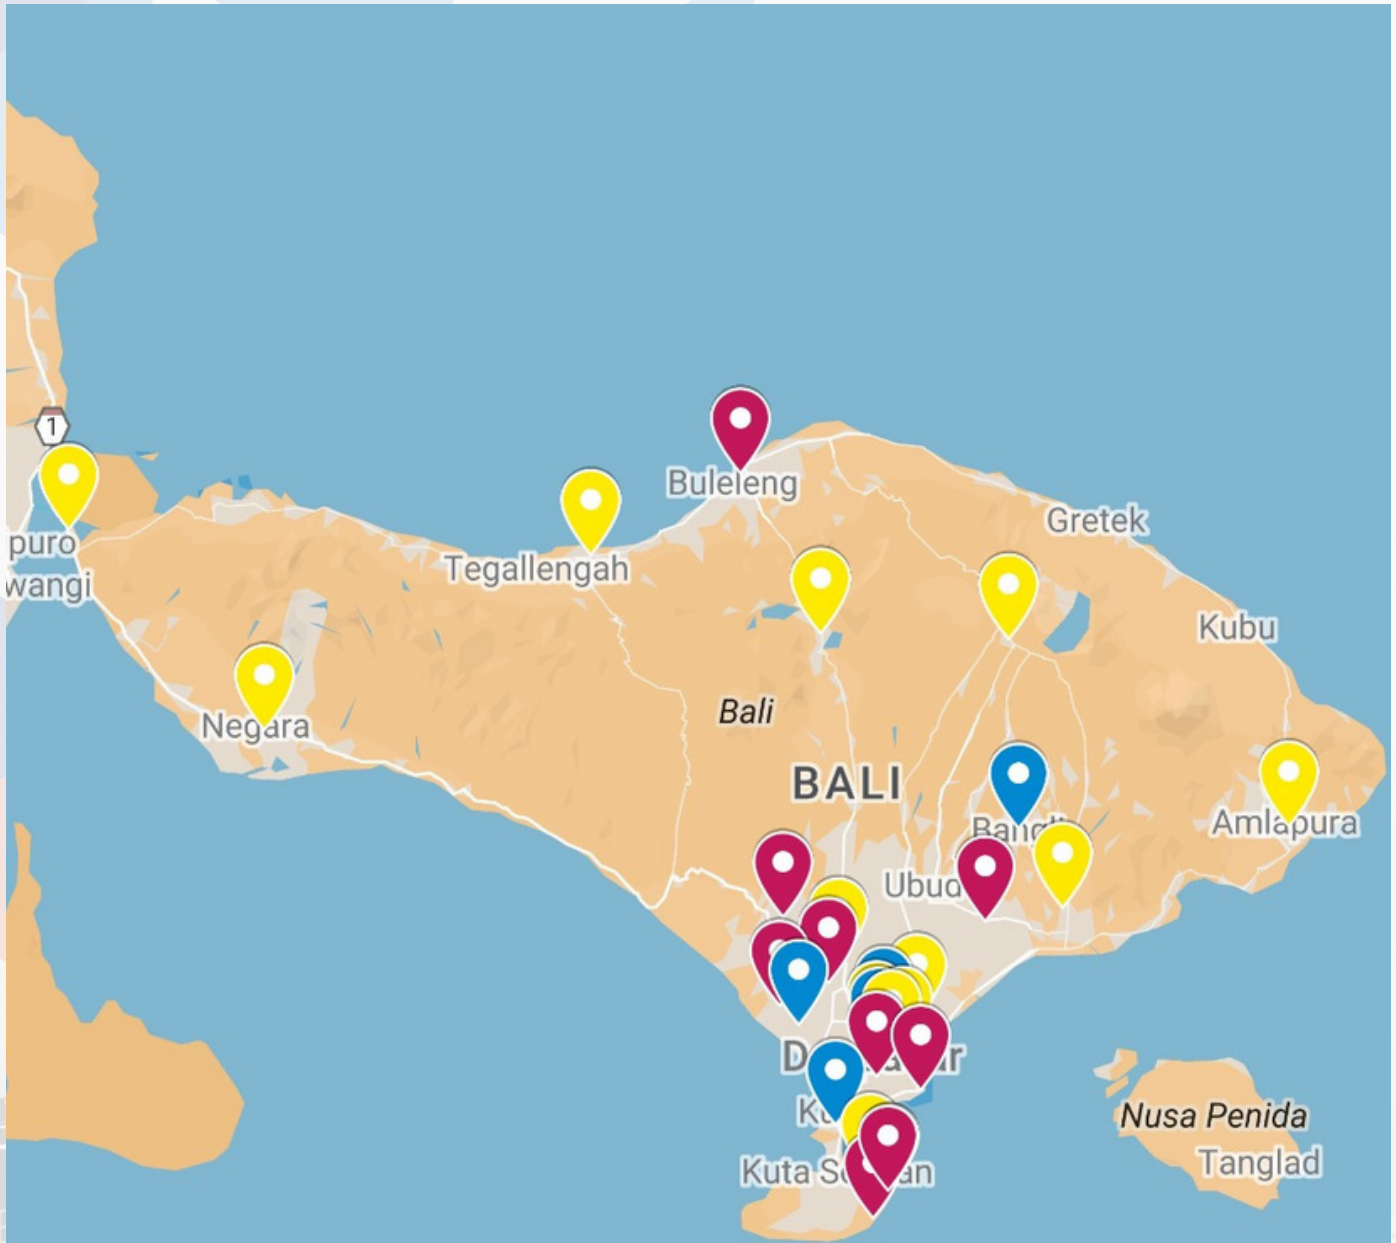

# TITIK LOKASI SPLU (Stasiun Pengisian Listrik Umum)

**TITIK LOKASI SPLU**  
<https://bit.ly/TITIKLOKASIPENGISIANBATERAI>

# TITIK LOKASI SPKLU (Stasiun Pengisian Kendaraan Listrik Umum)

**TITIK LOKASI SPLU**  
<https://bit.ly/TITIKLOKASIPENGISIANBATERAI>

# TITIK LOKASI BEJI LINTAR

**TITIK LOKASI SPLU**  
<https://bit.ly/TITIKLOKASIPENGISIANBATERAI>