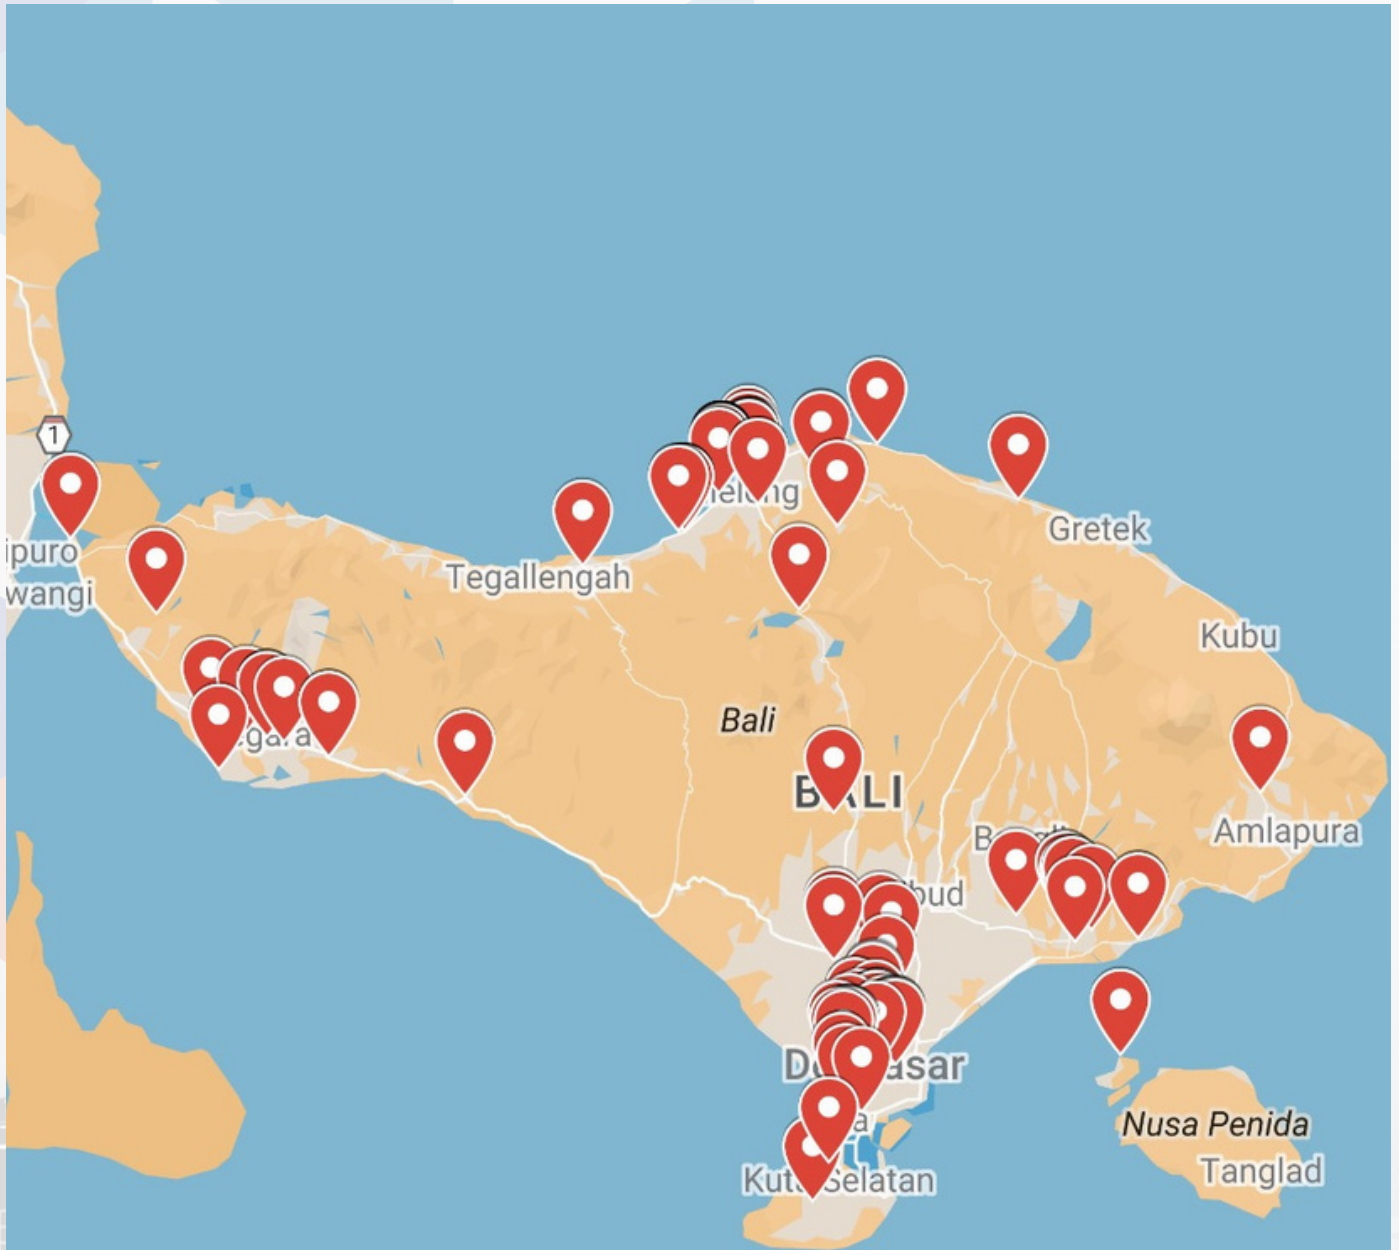

# TITIK LOKASI SPLU (Stasiun Pengisian Listrik Umum)

**TITIK LOKASI SPLU**  
<https://bit.ly/TITIKLOKASIPENGISIANBATERAI>

# TITIK LOKASI SPKLU (Stasiun Pengisian Kendaraan Listrik Umum)

**TITIK LOKASI SPLU**  
<https://bit.ly/TITIKLOKASIPENGISIANBATERAI>

# TITIK LOKASI BEJI LINTAR

**TITIK LOKASI SPLU**  
<https://bit.ly/TITIKLOKASIPENGISIANBATERAI>