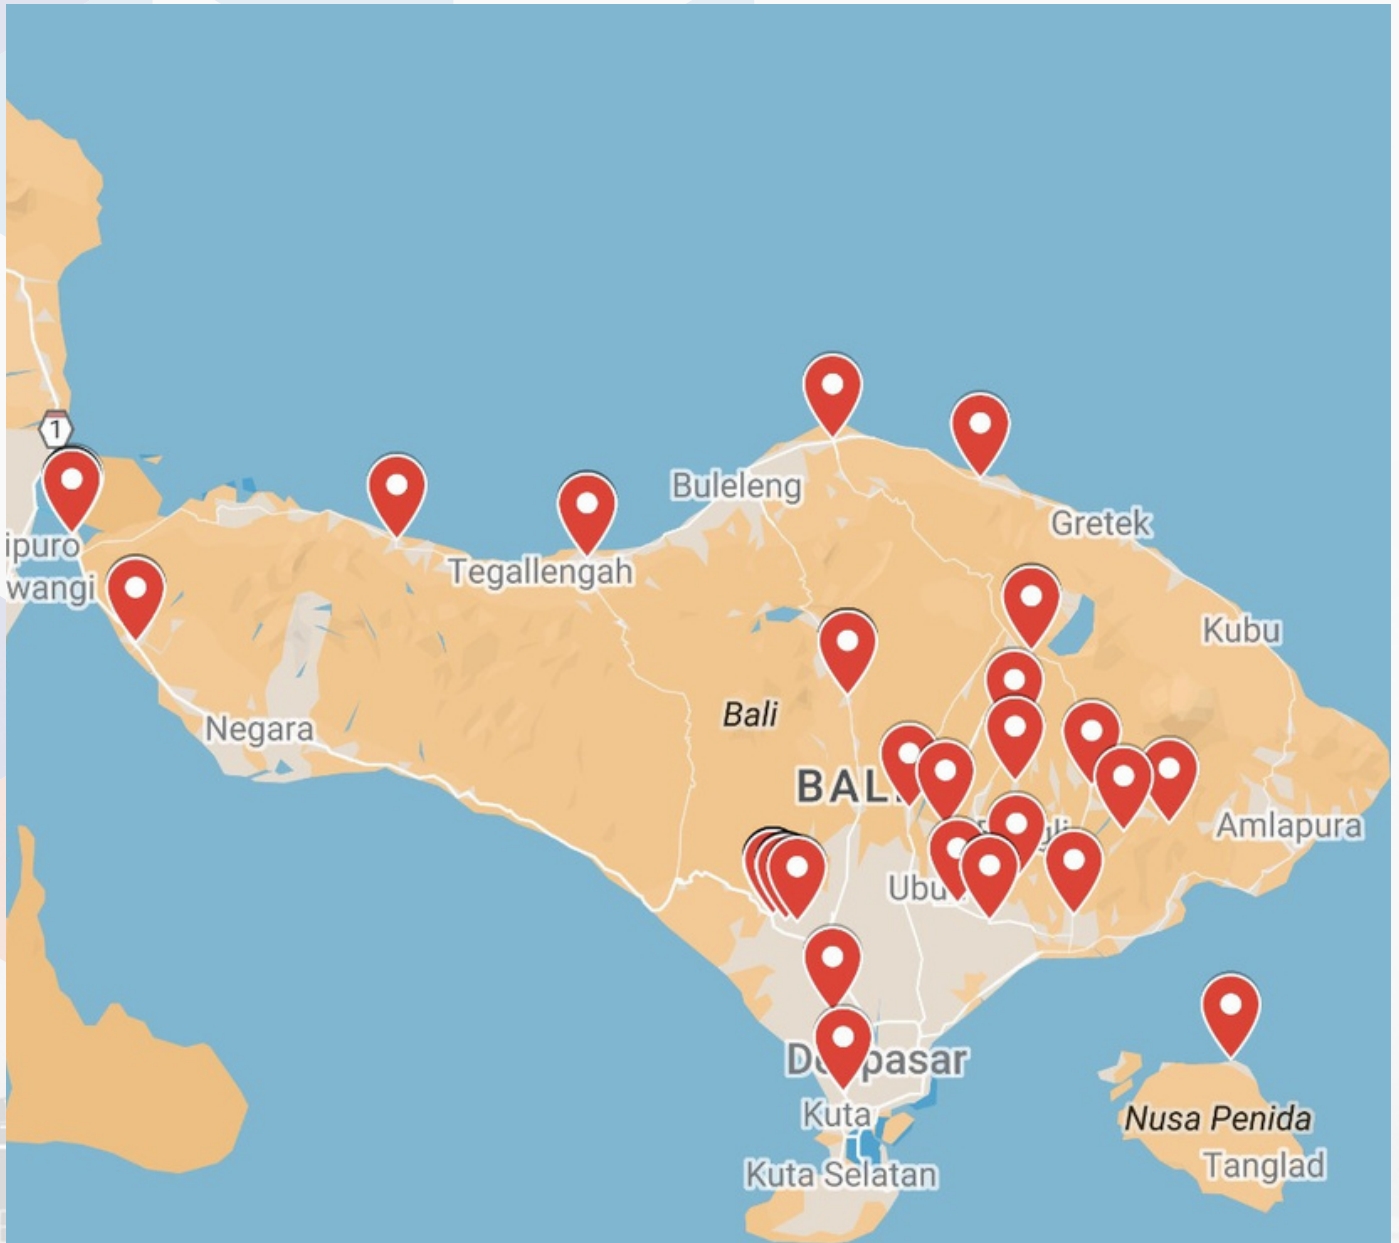

# TITIK LOKASI SPLU (Stasiun Pengisian Listrik Umum)

**TITIK LOKASI SPLU**  
<https://bit.ly/TITIKLOKASIPENGISIANBATERAI>

# TITIK LOKASI SPKLU (Stasiun Pengisian Kendaraan Listrik Umum)

**TITIK LOKASI SPLU**  
<https://bit.ly/TITIKLOKASIPENGISIANBATERAI>

# TITIK LOKASI BEJI LINTAR

**TITIK LOKASI SPLU**  
<https://bit.ly/TITIKLOKASIPENGISIANBATERAI>