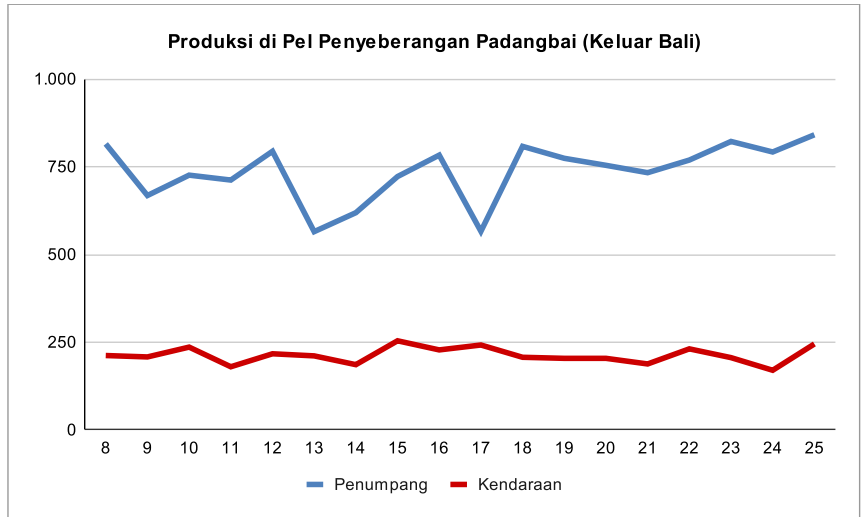

DATA PELABUHAN PADANGBAI \2022

a. Pelabuhan Penyeberangan Padangbai (Keluar Bali)

Bulan	Tgl	Penumpang	Kendaraan
FEB	8	815	212
	9	668	208
	10	726	236
	11	712	180
	12	794	217
	13	565	211
	14	619	186
	15	722	254
	16	783	228
	17	566	242
	18	808	207
	19	774	204
	20	754	204
	21	733	188
	22	769	231
	23	822	206
	24	792	170
	25	841	245

b. Pelabuhan Penyeberangan Lembar (Masuk Bali)

Bulan	Tgl	Penumpang	Kendaraan
DES	8	667	272
	9	656	216
	10	760	211
	11	550	205
	12	580	203
	13	630	194
	14	544	181
	15	591	221
	16	607	219
	17	724	218
	18	606	226
	19	518	224
	20	647	163
	21	656	172
	22	793	220
	23	413	246
	24	571	200
	25	760	236