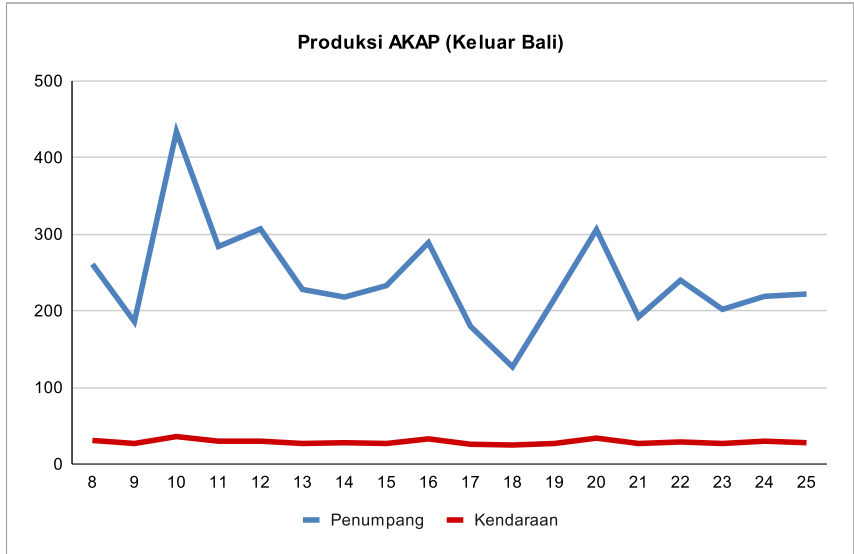

DATA TERMINAL MENGWI 2022

a. Terminal Mengwi AKAP

Bulan	Tgl	AKAP (Keluar Bali)	
		Penumpang	Kendaraan
PEB	8	261	31
	9	186	27
	10	434	36
	11	284	30
	12	307	30
	13	228	27
	14	218	28
	15	233	27
	16	289	33
	17	180	26
	18	127	25
	19	216	27
	20	306	34
	21	192	27
	22	240	29
	23	202	27
	24	219	30
	25	222	28

Bulan	Tgl	AKAP (Masuk Bali)	
		Penumpang	Kendaraan
PEB	8	450	29
	9	382	27
	10	465	29
	11	405	28
	12	342	28
	13	353	28
	14	421	33
	15	353	28
	16	393	23
	17	269	22
	18	423	30
	19	339	24
	20	343	27
	21	569	35
	22	346	26
	23	207	16
	24	468	32
	25	355	28