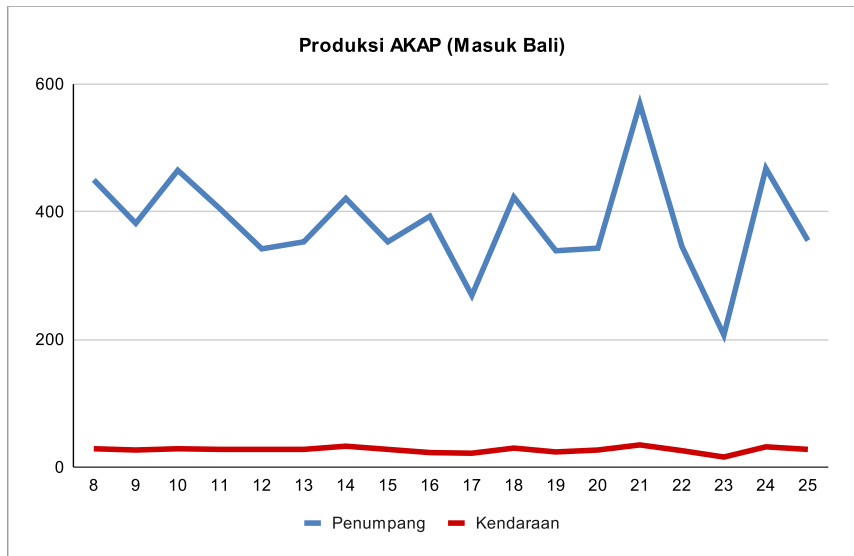

DATA TERMINAL MENGWI 2022

a. Terminal Mengwi AKAP

Bulan	Tgl	AKAP (Keluar Bali)	
		Penumpang	Kendaraan
PEB	8	261	31
	9	186	27
	10	434	36
	11	284	30
	12	307	30
	13	228	27
	14	218	28
	15	233	27
	16	289	33
	17	180	26
	18	127	25
	19	216	27
	20	306	34
	21	192	27
	22	240	29
	23	202	27
	24	219	30
	25	222	28

Bulan	Tgl	AKAP (Masuk Bali)	
		Penumpang	Kendaraan
PEB	8	450	29
	9	382	27
	10	465	29
	11	405	28
	12	342	28
	13	353	28
	14	421	33
	15	353	28
	16	393	23
	17	269	22
	18	423	30
	19	339	24
	20	343	27
	21	569	35
	22	346	26
	23	207	16
	24	468	32
	25	355	28