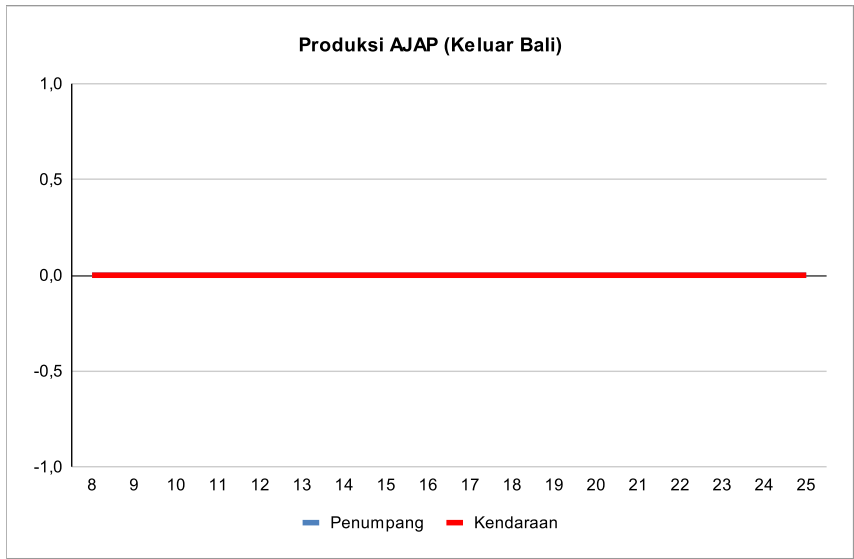

b. Terminal Mengwi AJAP

Bulan	Tgl	AJAP (Keluar Bali)	
		Penumpang	Kendaraan
FEB	8	0	0
	9	0	0
	10	0	0
	11	0	0
	12	0	0
	13	0	0
	14	0	0
	15	0	0
	16	0	0
	17	0	0
	18	0	0
	19	0	0
	20	0	0
	21	0	0
	22	0	0
	23	0	0
	24	0	0
	25	0	0