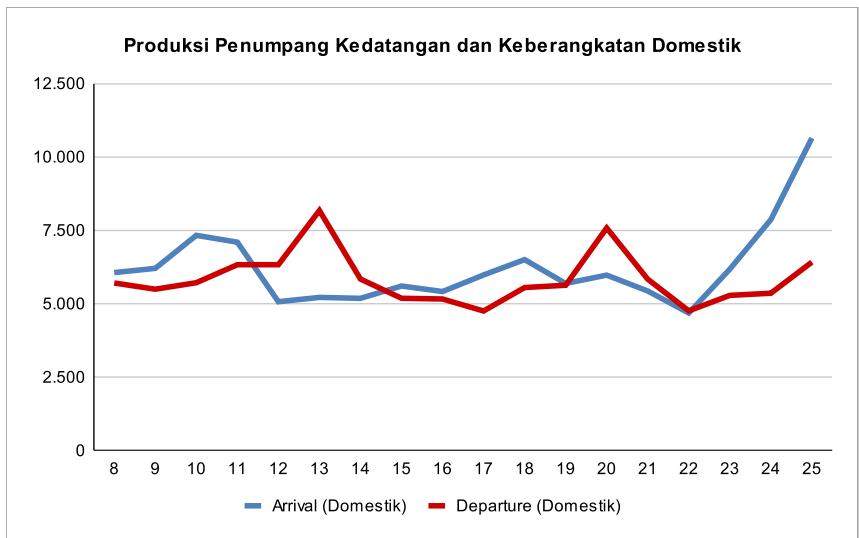

DATA BANDARA I GUSTI NGURAH RAI 2022

Bulan	Tanggal	Waktu	Jumlah Penumpang Domestik		Jumlah Penumpang Internasional		Jumlah Pesawat Domestik		Jumlah Pesawat Internasional	
			Keberangkatan	Kedatangan	Keberangkatan	Kedatangan	Keberangkatan	Kedatangan	Keberangkatan	Kedatangan
PEB	8	00.00 - 24.00	5.708	6.063	0	0	65	64	1	0
	9	00.00 - 24.00	5.497	6.206	0	0	57	58	0	0
	10	00.00 - 24.00	5.718	7.331	0	7	60	62	1	2
	11	00.00 - 24.00	6.331	7.098	0	0	64	63	1	1
	12	00.00 - 24.00	6.331	5.071	0	0	57	56	2	1
	13	00.00 - 24.00	8.176	5.218	0	2	64	67	1	1
	14	00.00 - 24.00	5.843	5.186	0	0	58	56	0	0
	15	00.00 - 24.00	5.188	5.605	0	0	55	54	1	1
	16	00.00 - 24.00	5.163	5.418	61	159	53	54	1	1
	17	00.00 - 24.00	4.755	5.982	36	162	56	56	2	3
	18	00.00 - 24.00	5.553	6.505	59	147	58	58	2	1
	19	00.00 - 24.00	5.632	5.693	55	128	60	61	1	1
	20	00.00 - 24.00	7.581	5.976	42	122	65	67	3	4
	21	00.00 - 24.00	5.838	5.436	49	127	55	56	1	1
	22	00.00 - 24.00	4.760	4.686	94	128	49	48	1	1
	23	00.00 - 24.00	5.286	6.178	68	108	52	52	2	2
	24	00.00 - 24.00	5.360	7.867	53	165	61	63	1	2
	25	00.00 - 24.00	6.419	10.642	152	237	76	73	2	2
	26	00.00 - 24.00								
	27	00.00 - 24.00								
28	00.00 - 24.00									

Bulan	Tgl	Departure (Domestik)	Arrival (Domestik)
PEB	8	5.708	6.063
	9	5.497	6.206
	10	5.718	7.331
	11	6.331	7.098
	12	6.331	5.071
	13	8.176	5.218
	14	5.843	5.186
	15	5.188	5.605
	16	5.163	5.418
	17	4.755	5.982
	18	5.553	6.505
	19	5.632	5.693
	20	7.581	5.976
	21	5.838	5.436
	22	4.760	4.686
	23	5.286	6.178
	24	5.360	7.867
	25	6.419	10.642

Bulan	Tgl	Departure (Internasional)	Arrival (Internasional)
PEB	8	0	0
	9	0	0
	10	0	7
	11	0	0
	12	0	0
	13	0	2
	14	0	0
	15	0	0
	16	61	159
	17	36	162
	18	59	147
	19	55	128
	20	42	122
	21	49	127
	22	94	128
	23	68	108
	24	53	165
	25	152	237